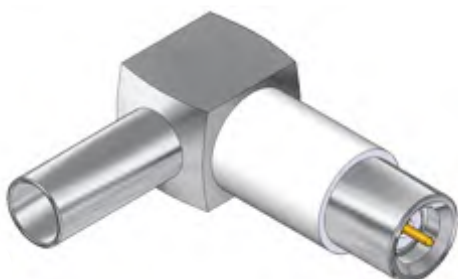

## CONECTOR MACHO ANGULAR DE CRIMP PARA CABO RG 174

CONECTOR MACHO ACODADO, CRIMP,  
CABO RG 174.  
ANGULAR MALE CONNECTOR, CRIMP,  
RG 174 CABLE.

USM-C 00505

## CONECTOR MACHO ANGULAR DE CRIMP PARA CABO RG 174

CONECTOR MACHO ACODADO, CRIMP,  
CABO RG 174.  
ANGULAR MALE CONNECTOR, CRIMP,  
RG 174 CABLE.

USM-C 00506

APLICAÇÃO / APLICACIÓN / APPLICATION:  
GRADIENTE: CONCEPT / G-WARP / STRIKE / TD-550  
LG: DM-115 / DM-510  
NOKIA: 5120 / 5125 / 5180 / 6120 / 6180 / 7160

## CONECTOR MACHO ANGULAR DE CRIMP PARA CABO RG 174

CONECTOR MACHO ACODADO, CRIMP,  
CABO RG 174.  
ANGULAR MALE CONNECTOR, CRIMP,  
RG 174 CABLE.

USM-C 00507

APLICAÇÃO / APLICACIÓN / APPLICATION:  
SIEMENS: A-50 / C-45 / M-50 / S-55

## CONECTOR MACHO ANGULAR DE CRIMP PARA CABO RG 174

CONECTOR MACHO ACODADO, CRIMP,  
CABO RG 174.  
ANGULAR MALE CONNECTOR, CRIMP,  
RG 174 CABLE.

USM-C 00508

APLICAÇÃO / APLICACIÓN / APPLICATION:  
NOKIA: 8265 / 8280 / 8265-I / 8280-I