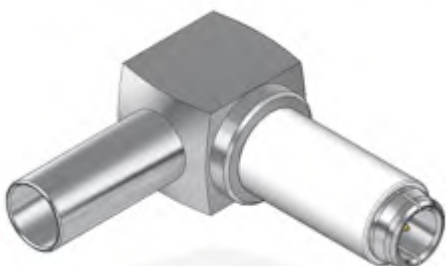

## CONECTOR MACHO ANGULAR DE CRIMP PARA CABO RG 174

CONECTOR MACHO ACODADO, CRIMP,  
CABO RG 174.  
ANGULAR MALE CONNECTOR, CRIMP,  
RG 174 CABLE.

USM-C 00511

APLICAÇÃO / APLICACIÓN / APPLICATION:  
LG: KP-130 / KP-105  
MOTOROLA: A-45 / U-9 / W375 COLORIDOS / W-  
218 / W-230 / W-5

## CONECTOR MACHO ANGULAR DE CRIMP PARA CABO RG 174

CONECTOR MACHO ACODADO, CRIMP,  
CABO RG 174.  
ANGULAR MALE CONNECTOR, CRIMP,  
RG 174 CABLE.

USM-C 00512

APLICAÇÃO / APLICACIÓN / APPLICATION:  
E-156 / E160

## CONECTOR MACHO ANGULAR DE CRIMP PARA CABO RG 174

CONECTOR MACHO ACODADO, CRIMP,  
CABO RG 174.  
ANGULAR MALE CONNECTOR, CRIMP,  
RG 174 CABLE.

USM-C 00513-A

APLICAÇÃO / APLICACIÓN / APPLICATION:  
SAMSUNG E1086

## CONECTOR MACHO ANGULAR DE CRIMP PARA CABO RG 174

CONECTOR MACHO ACODADO, CRIMP,  
CABO RG 174.  
ANGULAR MALE CONNECTOR, CRIMP,  
RG 174 CABLE.

USM-C 00513-B

APLICAÇÃO / APLICACIÓN / APPLICATION:  
SAMSUNG E 1086