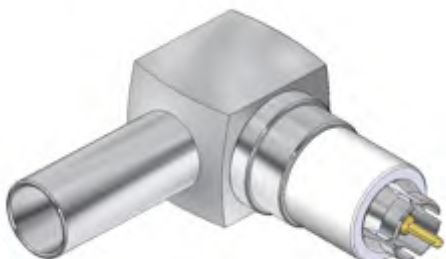

## CONECTOR MACHO ANGULAR DE CRIMP PARA CABO RG 174

CONECTOR MACHO ACODADO, CRIMP,  
CABO RG 174.  
ANGULAR MALE CONNECTOR, CRIMP,  
RG 174 CABLE.

USM-C 00505

## CONECTOR MACHO ANGULAR DE CRIMP PARA CABO RG 174

CONECTOR MACHO ACODADO, CRIMP,  
CABO RG 174.  
ANGULAR MALE CONNECTOR, CRIMP,  
RG 174 CABLE.

USM-C 00507

APLICAÇÃO / APLICACIÓN / APPLICATION:  
SIEMENS: A-50 / C-45 / M-50 / S-55

## CONECTOR MACHO ANGULAR DE CRIMP PARA CABO RG 174

CONECTOR MACHO ACODADO, CRIMP,  
CABO RG 174.  
ANGULAR MALE CONNECTOR, CRIMP,  
RG 174 CABLE.

USM-C 00508

APLICAÇÃO / APLICACIÓN / APPLICATION:  
NOKIA: 8265 / 8280 / 8265-I / 8280-I

## CONECTOR MACHO ANGULAR DE CRIMP PARA CABO RG 174

CONECTOR MACHO ACODADO, CRIMP,  
CABO RG 174.  
ANGULAR MALE CONNECTOR, CRIMP,  
RG 174 CABLE.

USM-C 00509

APLICAÇÃO / APLICACIÓN / APPLICATION:  
MOTOROLA: W-175 / W-180 / W-270