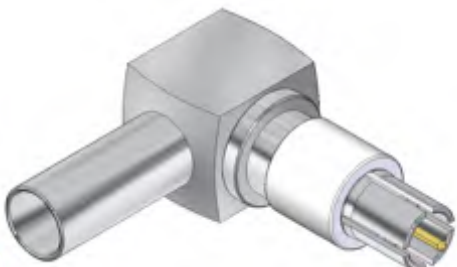

## CONECTOR MACHO ANGULAR DE CRIMP PARA CABO RG 174

CONECTOR MACHO ACODADO, CRIMP,  
CABO RG 174.  
ANGULAR MALE CONNECTOR, CRIMP,  
RG 174 CABLE.

USM-C 00509

APLICAÇÃO / APLICACIÓN / APPLICATION:  
MOTOROLA: W-175 / W-180 / W-270

## CONECTOR MACHO ANGULAR DE CRIMP PARA CABO RG 174

CONECTOR MACHO ACODADO, CRIMP,  
CABO RG 174.  
ANGULAR MALE CONNECTOR, CRIMP,  
RG 174 CABLE.

USM-C 00510

APLICAÇÃO / APLICACIÓN / APPLICATION:  
MOTOROLA: W-220

## CONECTOR MACHO ANGULAR DE CRIMP PARA CABO RG 174

CONECTOR MACHO ACODADO, CRIMP,  
CABO RG 174.  
ANGULAR MALE CONNECTOR, CRIMP,  
RG 174 CABLE.

USM-C 00511

APLICAÇÃO / APLICACIÓN / APPLICATION:  
LG: KP-130 / KP-105  
MOTOROLA: A-45 / U-9 / W375 COLORIDOS / W-  
218 / W-230 / W-5

## CONECTOR MACHO ANGULAR DE CRIMP PARA CABO RG 174

CONECTOR MACHO ACODADO, CRIMP,  
CABO RG 174.  
ANGULAR MALE CONNECTOR, CRIMP,  
RG 174 CABLE.

USM-C 00512

APLICAÇÃO / APLICACIÓN / APPLICATION:  
E-156 / E160