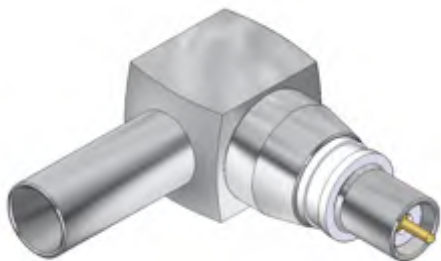

## CONECTOR MACHO ANGULAR DE CRIMP PARA CABO RG 174

CONECTOR MACHO ACODADO, CRIMP,  
CABO RG 174.  
ANGULAR MALE CONNECTOR, CRIMP,  
RG 174 CABLE.

USM-C 00507

APLICAÇÃO / APLICACIÓN / APPLICATION:  
SIEMENS: A-50 / C-45 / M-50 / S-55

## CONECTOR MACHO ANGULAR DE CRIMP PARA CABO RG 174

CONECTOR MACHO ACODADO, CRIMP,  
CABO RG 174.  
ANGULAR MALE CONNECTOR, CRIMP,  
RG 174 CABLE.

USM-C 00508

APLICAÇÃO / APLICACIÓN / APPLICATION:  
NOKIA: 8265 / 8280 / 8265-I / 8280-I

## CONECTOR MACHO ANGULAR DE CRIMP PARA CABO RG 174

CONECTOR MACHO ACODADO, CRIMP,  
CABO RG 174.  
ANGULAR MALE CONNECTOR, CRIMP,  
RG 174 CABLE.

USM-C 00509

APLICAÇÃO / APLICACIÓN / APPLICATION:  
MOTOROLA: W-175 / W-180 / W-270

## CONECTOR MACHO ANGULAR DE CRIMP PARA CABO RG 174

CONECTOR MACHO ACODADO, CRIMP,  
CABO RG 174.  
ANGULAR MALE CONNECTOR, CRIMP,  
RG 174 CABLE.

USM-C 00510

APLICAÇÃO / APLICACIÓN / APPLICATION:  
MOTOROLA: W-220